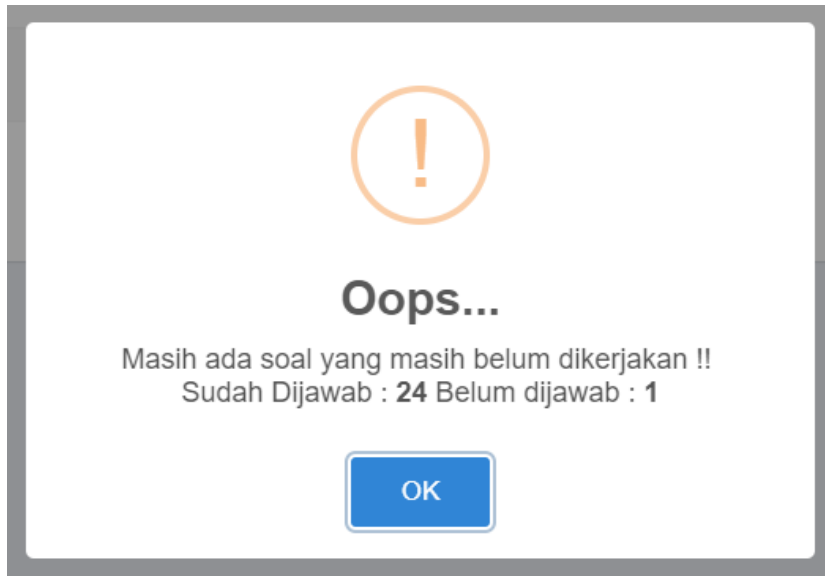

Pastikan semua sudah dijawab dan tidak boleh ada yang dikosongkan, jika ada yang kosong atau tidak dijawab maka akan muncul peringatan sebagai berikut:

Sehingga silahkan kembali ke soal yang belum dijawab dan silahkan diisi, baru klik **SELESAI** dan akan muncul tampilan sebagai berikut: