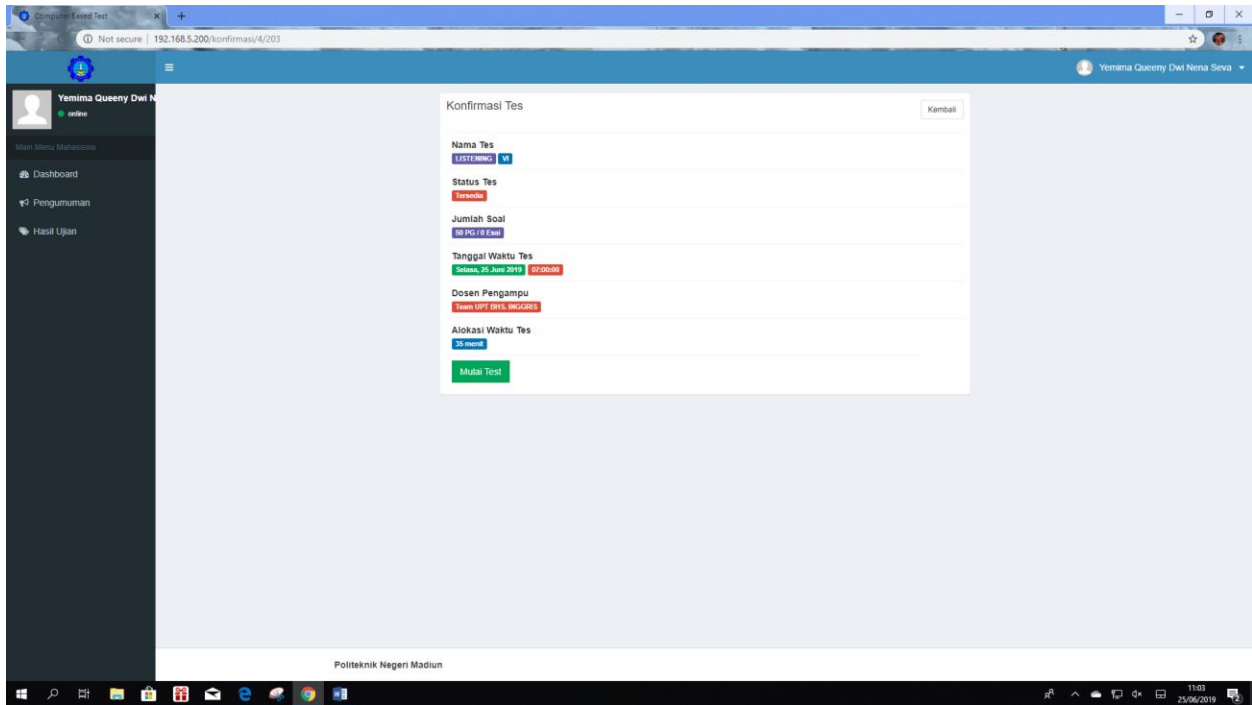

Pertama masukkan **USERNAME** dan **PASSWORD** sesuai dikartu ujian kemudian klik **MASUK**, sehingga akan muncul tampilan seperti dibawah ini:

Kemudian akan muncul 4 nama test (listening, section 2A, section 2B, section 3), klik **MULAI** pada section test "LISTENING" terlebih dahulu kemudian akan muncul seperti dibawah ini:

Untuk memulai test maka klik **MULAI** sehingga test bisa dimulai. Pada sesi Listening, Anda akan mendengarkan *instruction listening test* dan contoh soal terlebih dahulu, kemudian langsung dilanjutkan soal nomor 1, dan seterusnya.