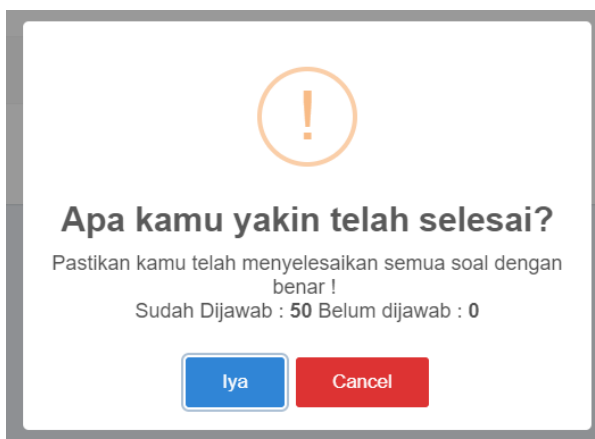

Kemudian akan muncul seperti ini jika sudah dijawab semua: