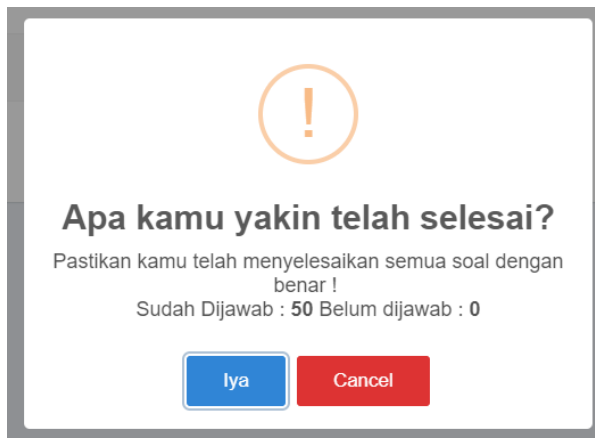

Setelah selesai sesi listening, klik **SELESAI**

Kemudian akan muncul seperti ini jika sudah dijawab semua:

Pastikan semua sudah dijawab dan tidak boleh ada yang dikosongkan, jika ada yang kosong atau tidak dijawab maka akan muncul peringatan sebagai berikut:

Sehingga silahkan kembali ke soal yang belum dijawab dan silahkan diisi, baru klik **SELESAI** dan akan muncul tampilan sebagai berikut:

Klik **IYA** dan akan kembali ke halaman awal dan bisa memulai section test berikutnya: