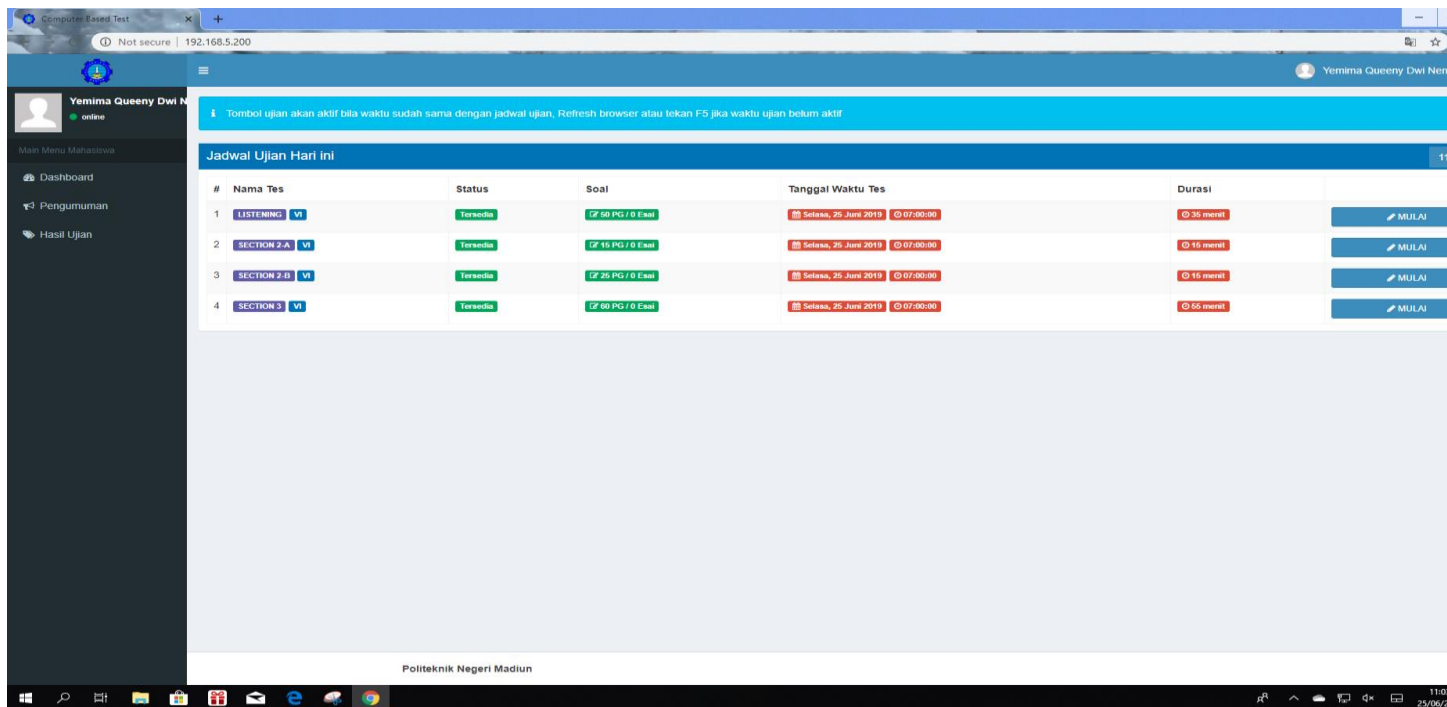

Pertama masukkan **USERNAME** dan **PASSWORD** sesuai dikartu ujian kemudian klik **MASUK**, sehingga akan muncul tampilan seperti dibawah ini:

Kemudian akan muncul 4 nama test (listening, section 2A, section 2B, section 3), klik **MULAI** pada section test "LISTENING" terlebih dahulu kemudian akan muncul seperti dibawah ini:

Untuk memulai test maka klik **MULAI** sehingga test bisa dimulai. Pada sesi Listening, Anda akan mendengarkan *instruction listening test* dan contoh soal terlebih dahulu, kemudian langsung dilanjutkan soal nomor 1, dan seterusnya.